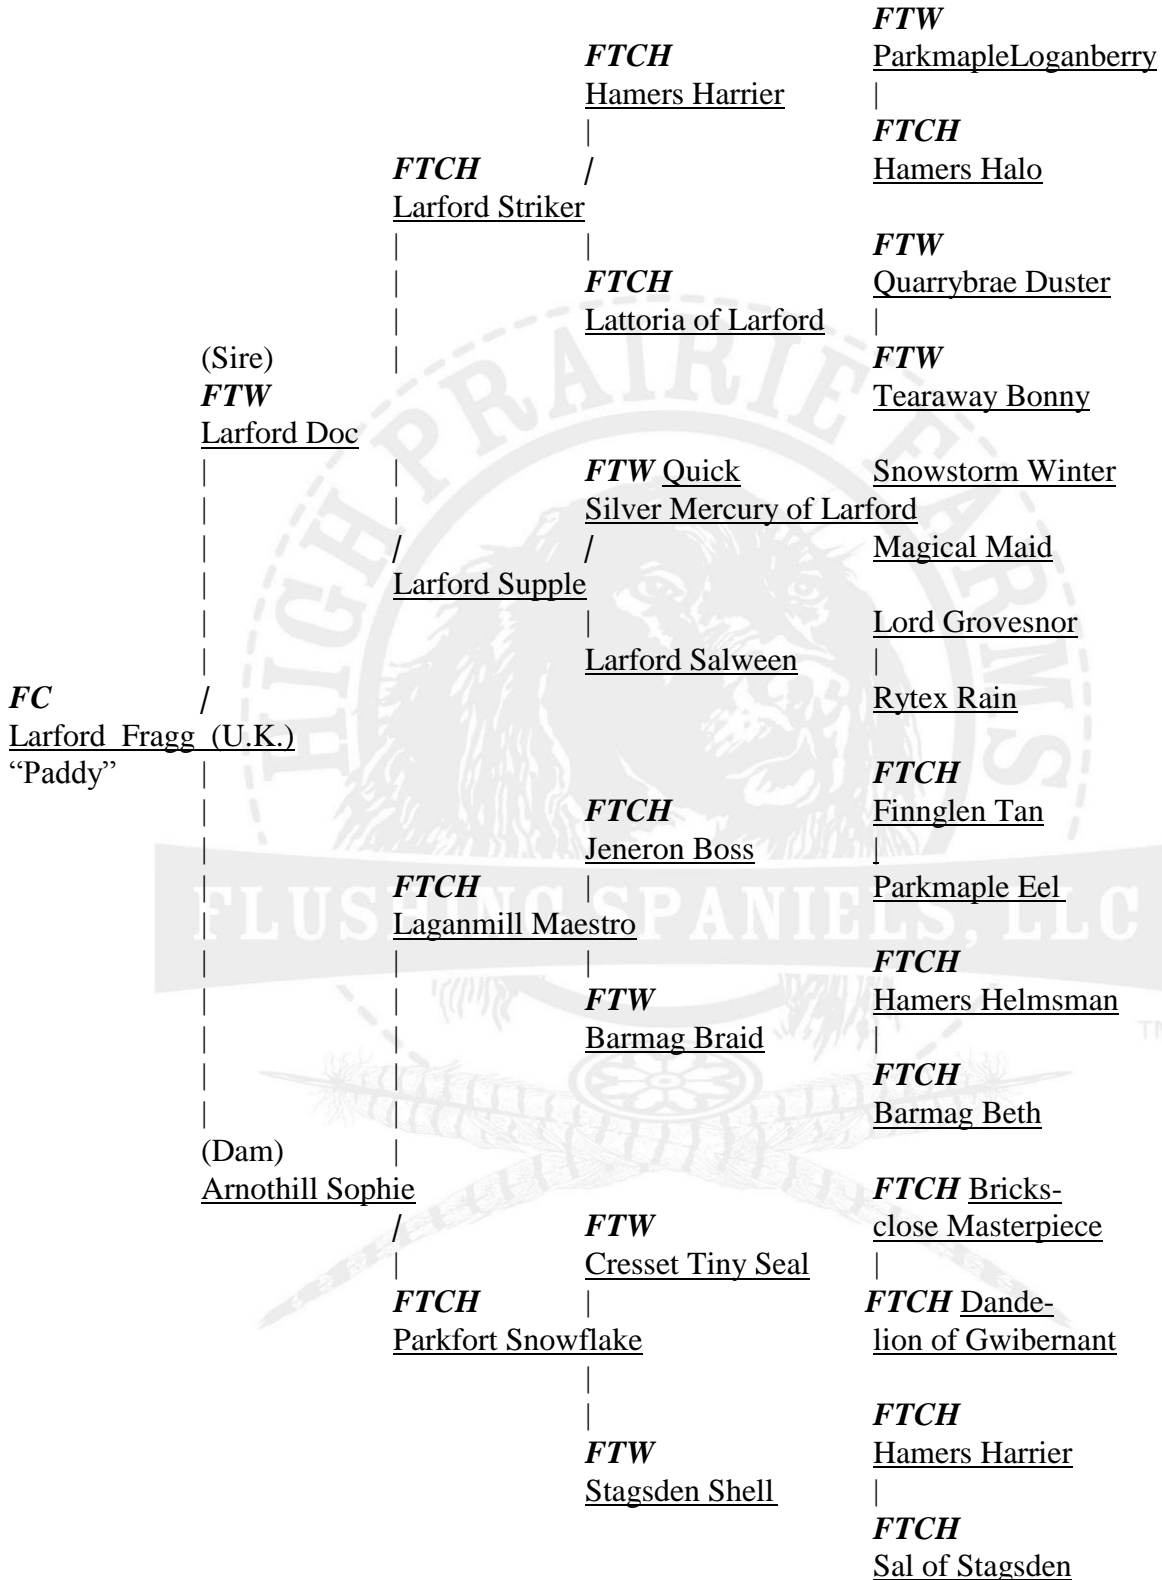

***FC Larford Fragg (U.K.)
"Paddy"***

***English Springer Spaniel
Liver and White - Male***